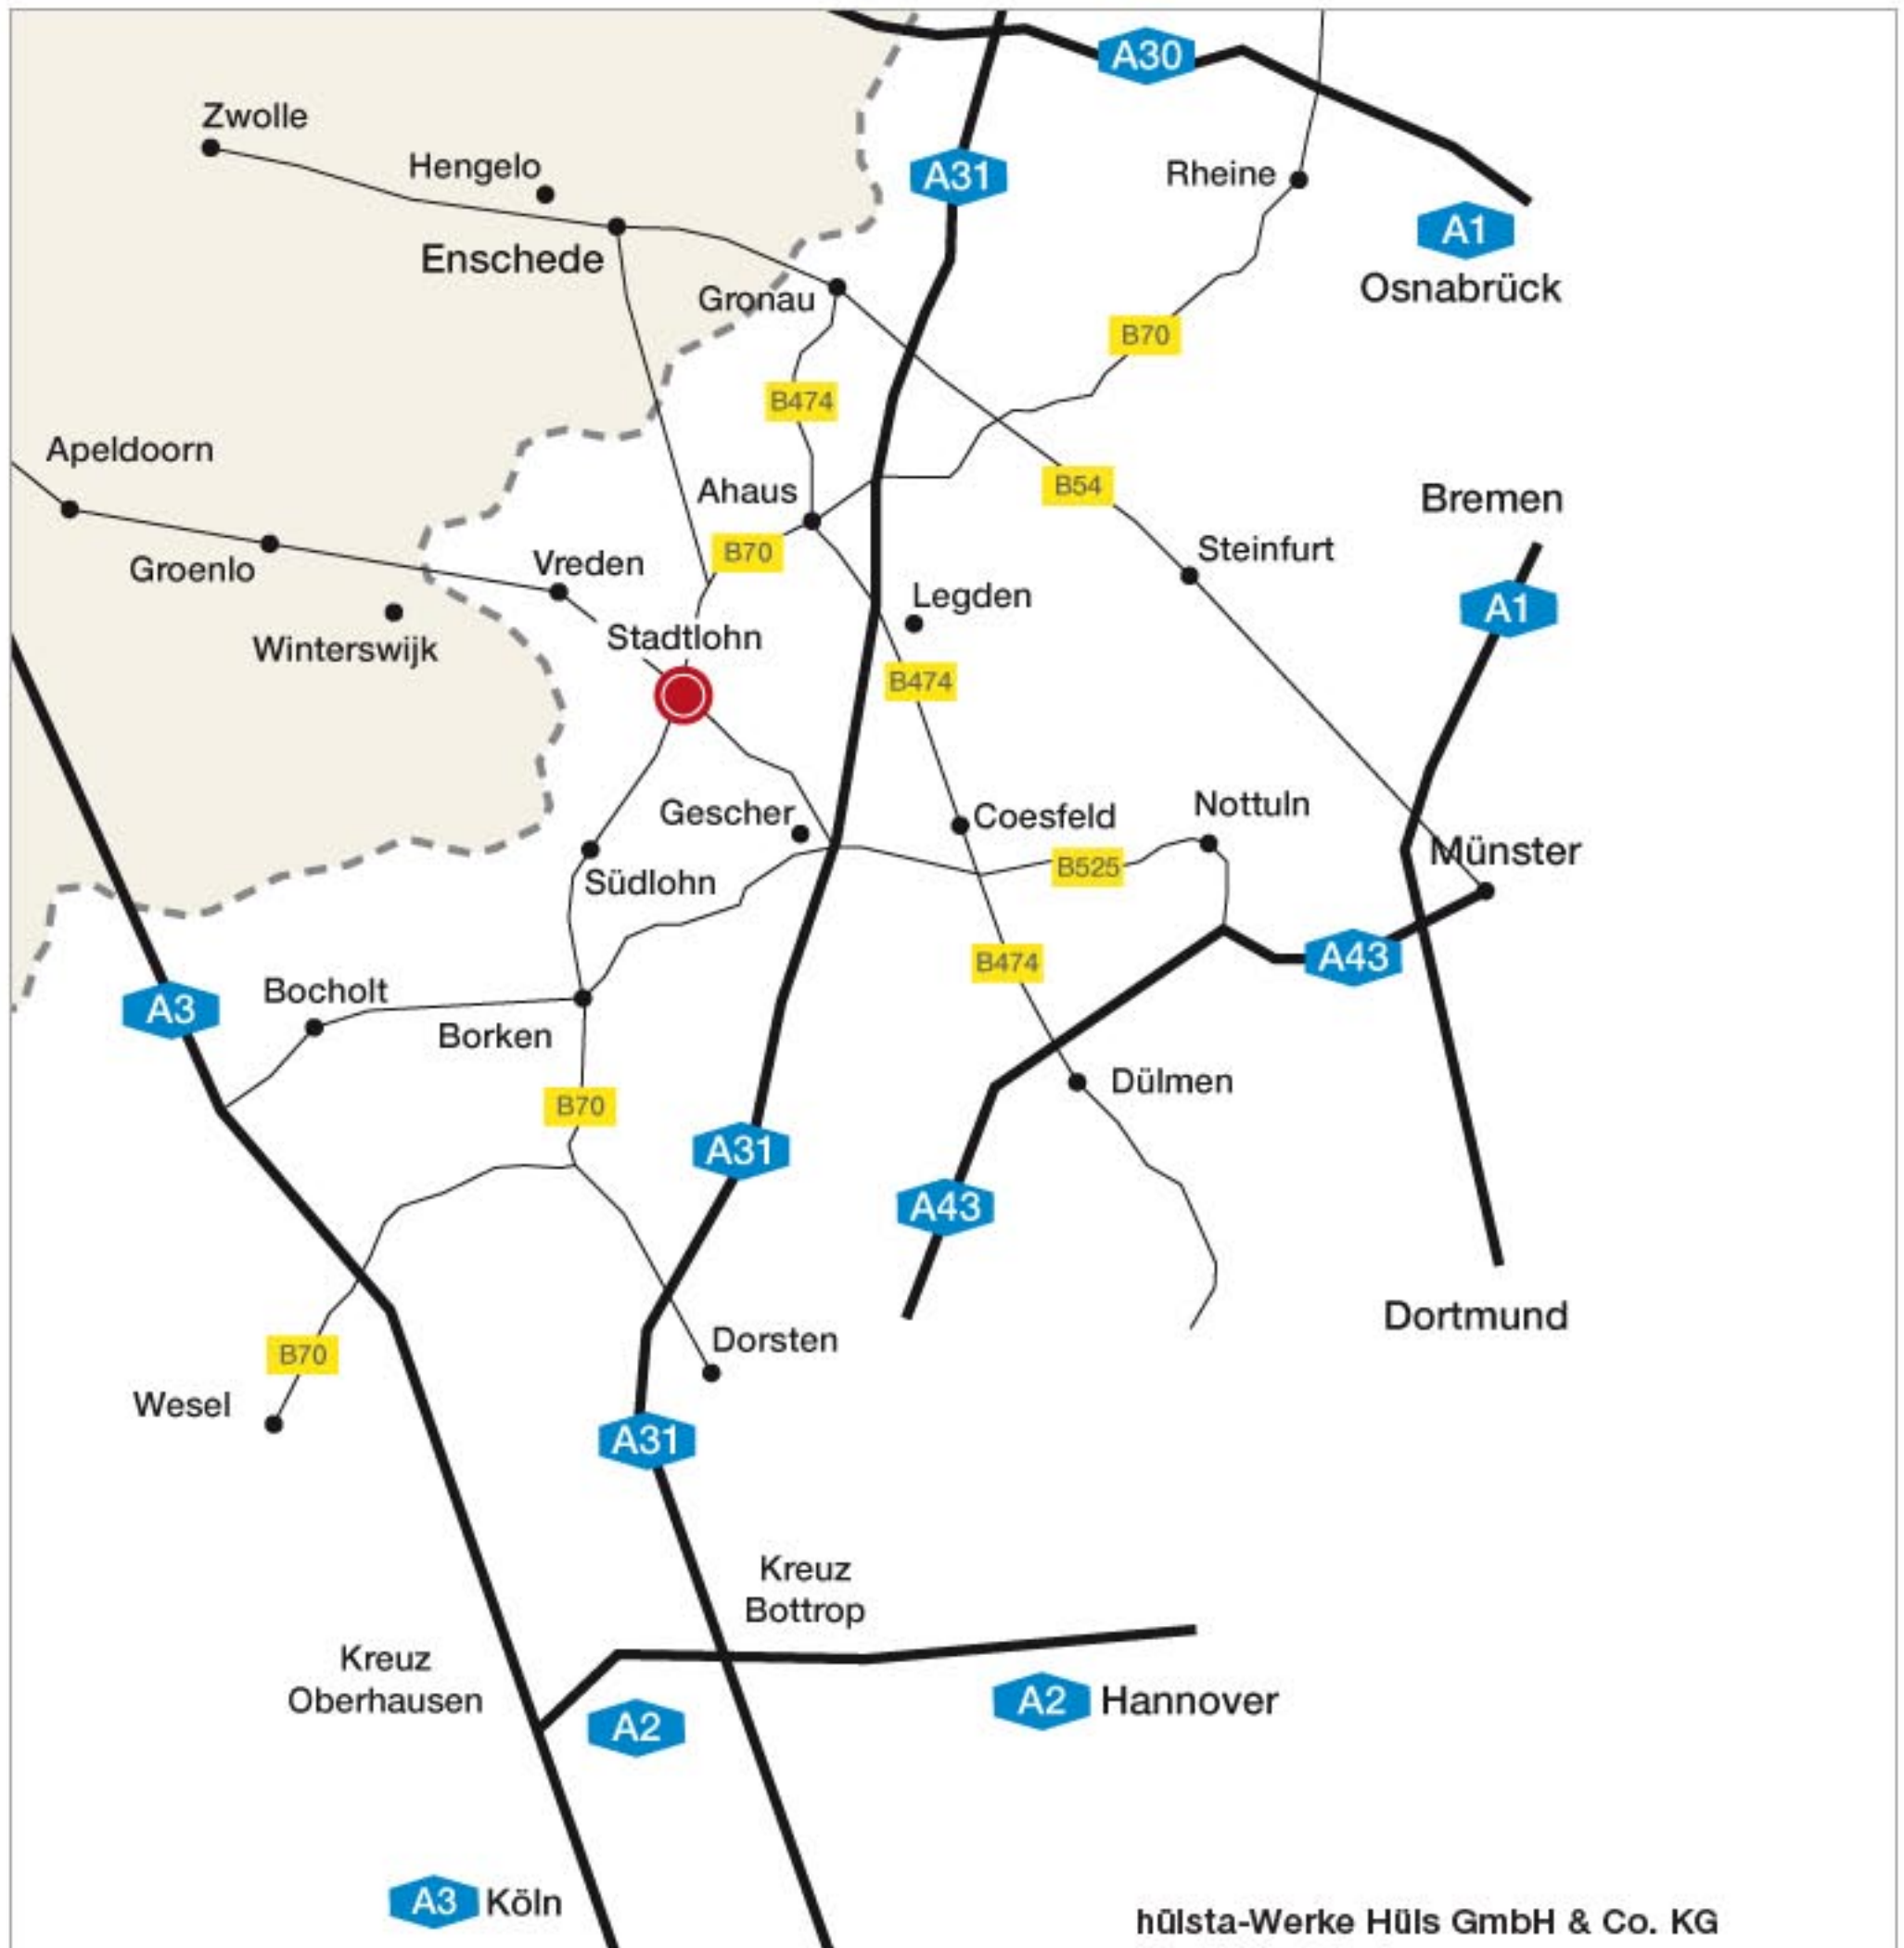

IHR WEG ZU HÜLSTA.

hülsta-Werke Hüls GmbH & Co. KG
 Karl-Hüls-Str. 1
 (ehemals Gerhart-Hauptmann-Str. 43-49)
 48703 Stadtlohn

Tel.: +49 (2563) 86-0
 Fax: +49 (2563) 86-1417
 Email: huelsta@huelsta.de